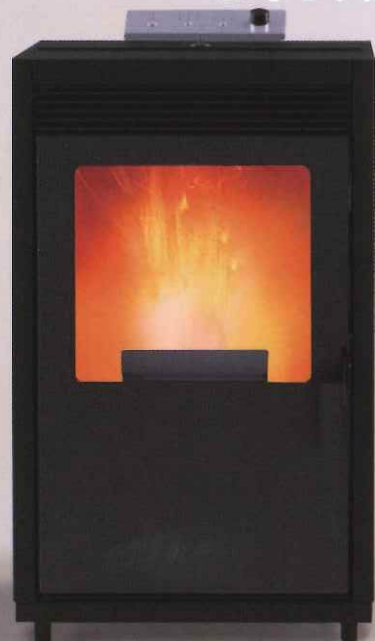

環境に、体にやさしいぬくもりを。ペレットストーブ生活はじめませんか？

平成27年度 西予市ペレットストーブ普及事業

詳しく知りたい方は
ホームページもチェック！

ペレットストーブ西予 検索

期間限定キャンペーン

1 **TOYOTOMI** 製 [純国産]
ペレットストーブMUUMUU(PE-8)
[ムームー]

本体価格 ¥300,000(税抜)

10台限定
¥263,680

標準工事費/消費税込み

※台数に限りがあるため、期間内でも終了する場合があります
※限定台数は変更になる場合がございます

限定 プラス+
さらにドレスアップ
オプションパーツ
3点プレゼント!

スタイルだけじゃない良さがある。
他とは違う、ムームーの魅力。

●大窓で癒しの炎

縦に伸びる炎に合わせて窓も設計。ワイドな窓から美しい炎が鑑賞でき、やすらぎの空間を演出します。

●カンタンな操作性

タイマー/風力/火力の最低限必要な機能を表示
火力をボリュームつまみにし、直感的にカンタンに
操作が出来ます。

燃料が、次世代エネルギー。

ペレットストーブの燃料は、木材を100%使用した「木質ペレット」。
限りある資源を有効に再生活用する自然エネルギーです。
大気中のCO₂やダイオキシンを大幅に減少でき、環境にやさしい
次世代のエネルギーです。

木質ペレットは、自然界のサイクルと
一体化して環境を守るバイオマスエネルギー。

主に植物から生まれた再生可能な有機性物質を「バイオマス燃料」といい、木質ペレットも
この一種です。燃焼時は二酸化炭素が発生しますが、光合成によって太陽エネルギーを蓄え
た植物を使うので、成長過程でCO₂を吸収し、ライフサイクルで見るとCO₂排出±0になります。
このため、化学燃料に替わるクリーンなエネルギーとして注目されています。