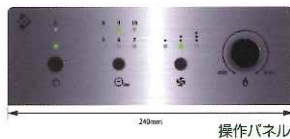

●安心安全な設計

安全装置付き、灰トレイ内蔵

2 ペレット mini-A **3台限定**

人気機種が
限定特価
標準価格 ~~¥709,560~~
(標準工事費+消費税込)

キャンペーン特価
58%引き
¥295,000
標準工事費/消費税込み

3 展示現品 処分特価 **2台限定**

STAR
モダンで
コンパクト
¥302,700
標準工事費/消費税込み

エンプレス
アンティーク調で
豊富なカラーバリエーション
¥335,100
標準工事費/消費税込み